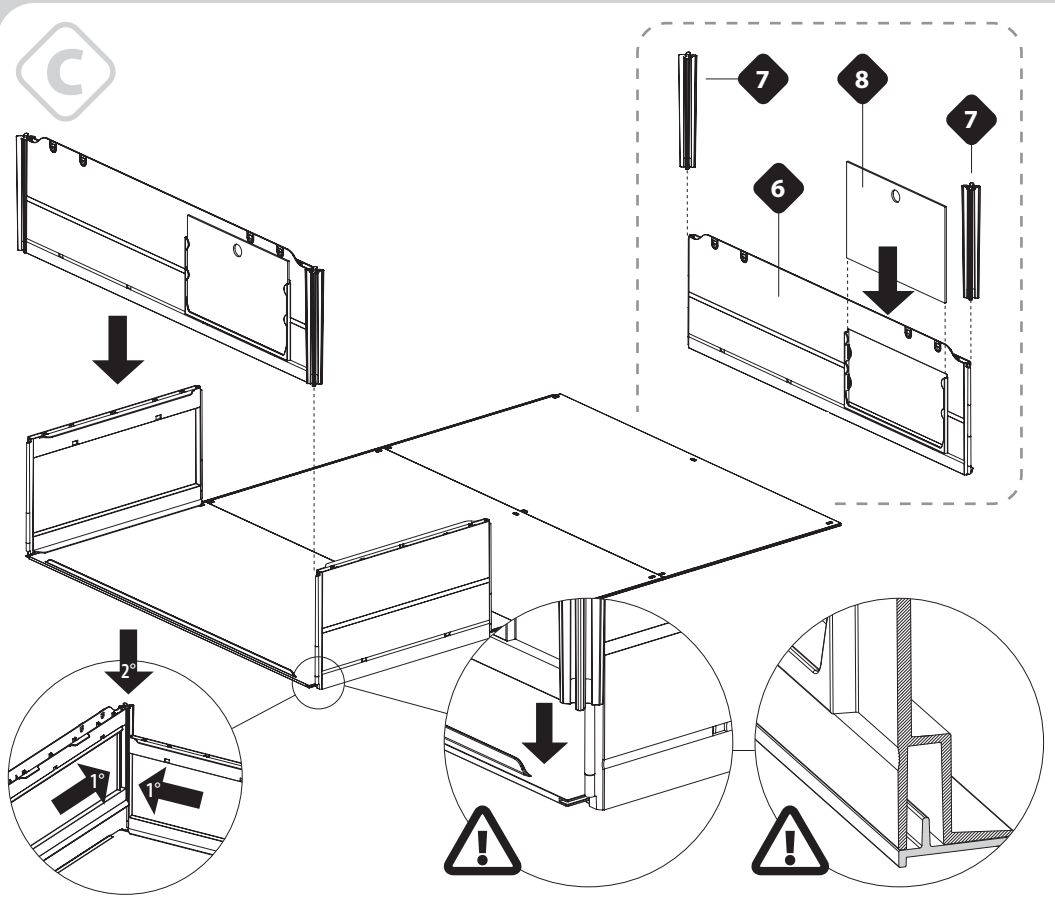

Cod. 570405

1075 x 72 x h 500 mm

G**I****H****L**

- Place the net so that the vertical bars are in the outer side of the cage.
- Posizionare la rete in modo tale che le barre verticali siano sul lato esterno della gabbia.
- Positionner la grille afin que les barres verticales soient sur le côté extérieur de la cage.
- Bringen Sie das Netz so an, dass sich die vertikalen Stäbe auf der äußeren Seite des Käfigs befinden.

- Plaats het gaas op zo'n manier dat de verticale spijlen aan de buitenkant van de kooi zitten.
- Posicionar la red de modo que las barras verticales estén en el lado externo de la jaula.
- Posicione a grade de modo que as barras verticais fiquem para o lado externo da gaiola.
- Поместите решетку так, чтобы вертикальные стержни находились на внешней стороне клетки.

• For better stability and solidity of the cage, fix the walls to the bottom with the supplied screws.

• Per una migliore stabilità e solidità della gabbia fissare le pareti al fondo con le viti in dotazione.

• Pour une meilleure stabilité et solidité de la cage fixer les parois au fond avec les vis fournies.

• Für mehr Stabilität und Festigkeit kann man die Wände mit den mitgelieferten Schrauben am Boden befestigen.