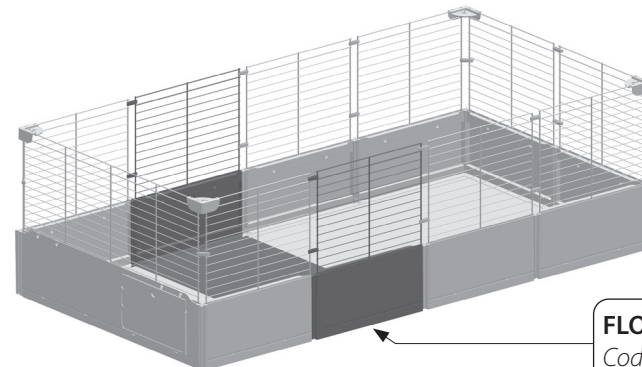

ADD-ON EXTENSION KITS

Make your Favourite Home Set
Crea la tua configurazione preferita
Construisez votre KIT d'Habitat préféré
Entwurf und baue Dein modulares Traumheim
Maak je favoriete verblijf
Crea tu set de hogar favorito
Faça sua montagem preferida
Построй свой любимый дом

ROOF KIT
Code: 57043800