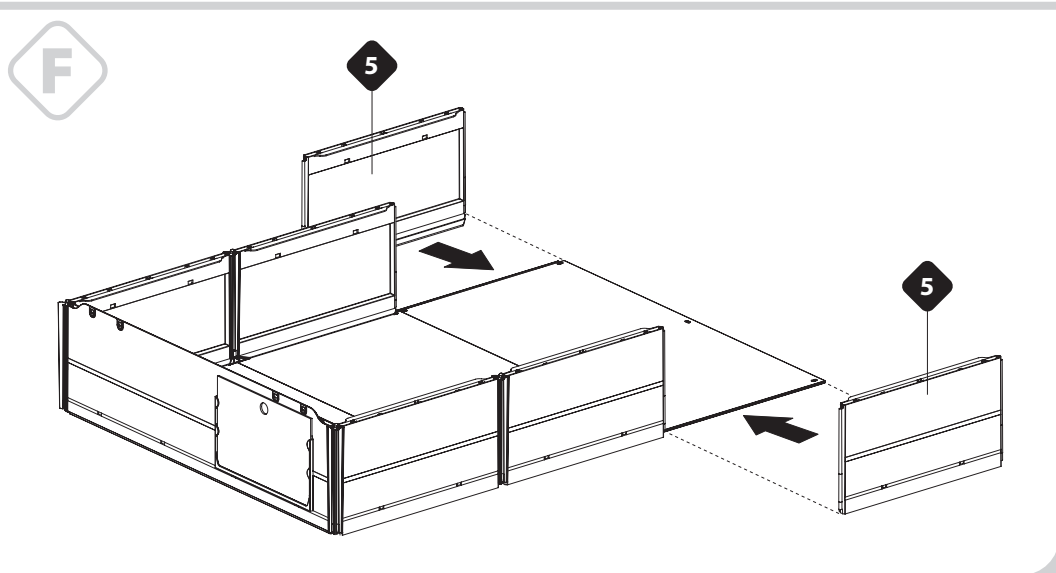

Cod. 570405

1075 x 72 x h 500 mm

G**I****H****L**

- Place the net so that the vertical bars are in the outer side of the cage.
- Posizionare la rete in modo tale che le barre verticali siano sul lato esterno della gabbia.
- Positionner la grille afin que les barres verticales soient sur le côté extérieur de la cage.
- Bringen Sie das Netz so an, dass sich die vertikalen Stäbe auf der äußeren Seite des Käfigs befinden.

- Plaats het gaas op zo'n manier dat de verticale spijlen aan de buitenkant van de kooi zitten.
- Posicionar la red de modo que las barras verticales estén en el lado externo de la jaula.
- Posicione a grade de modo que as barras verticais fiquem para o lado externo da gaiola.
- Поместите решетку так, чтобы вертикальные стержни находились на внешней стороне клетки.

• For better stability and solidity of the cage, fix the walls to the bottom with the supplied screws.

• Per una migliore stabilità e solidità della gabbia fissare le pareti al fondo con le viti in dotazione.