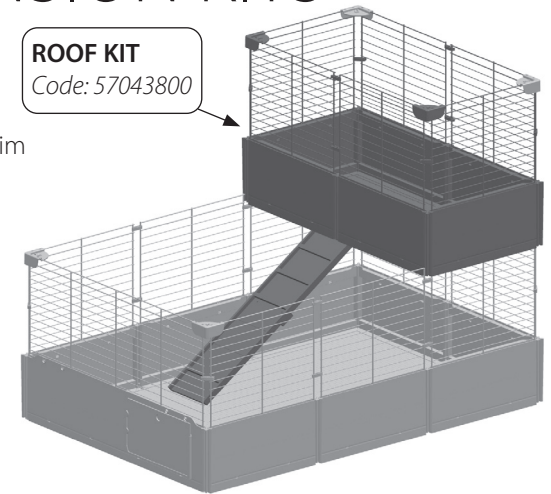

ADD-ON EXTENSION KITS

Make your Favourite Home Set
Crea la tua configurazione preferita
Construisez votre KIT d'Habitat préféré
Entwurf und baue Dein modulares Traumheim
Maak je favoriete verblijf
Crea tu set de hogar favorito
Faça sua montagem preferida
Построй свой любимый дом

ROOF KIT
Code: 57043800