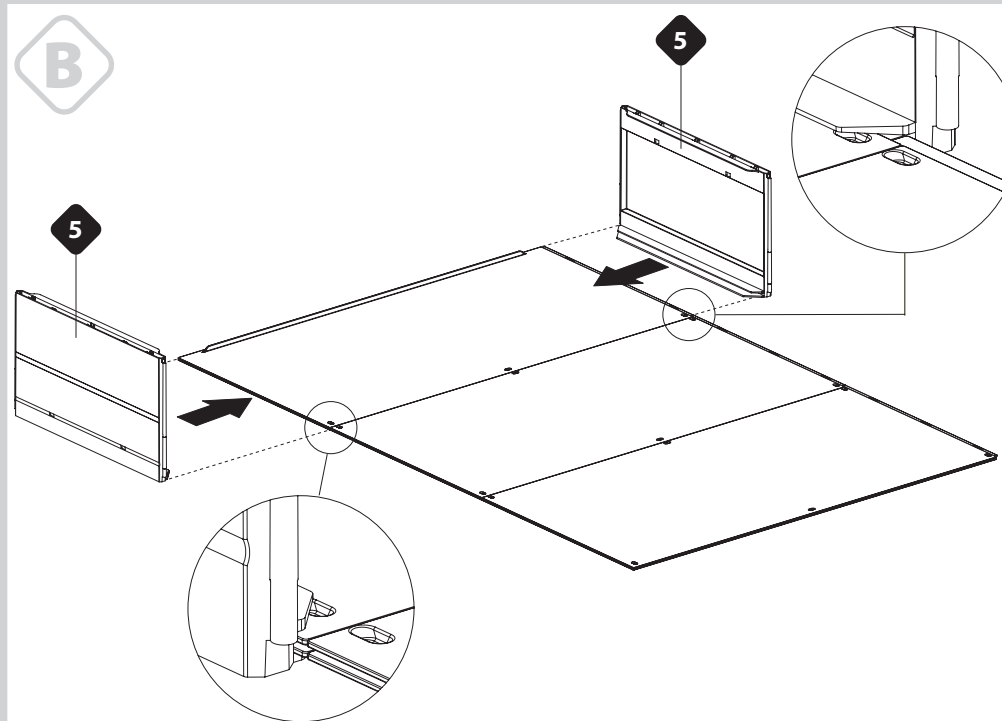

Cod. 570405

1075 x 72 x h 500 mm

G**I****H****L**

- Place the net so that the vertical bars are in the outer side of the cage.
- Posizionare la rete in modo tale che le barre verticali siano sul lato esterno della gabbia.
- Positionner la grille afin que les barres verticales soient sur le côté extérieur de la cage.
- Bringen Sie das Netz so an, dass sich die vertikalen Stäbe auf der äußeren Seite des Käfigs befinden.

- Plaats het gaas op zo'n manier dat de verticale spijlen aan de buitenkant van de kooi zitten.
- Posicionar la red de modo que las barras verticales estén en el lado externo de la jaula.
- Posicione a grade de modo que as barras verticais fiquem para o lado externo da gaiola.
- Поместите решетку так, чтобы вертикальные стержни находились на внешней стороне клетки.

• For better stability and solidity of the cage, fix the walls to the bottom with the supplied screws.

• Per una migliore stabilità e solidità della gabbia fissare le pareti al fondo con le viti in dotazione.