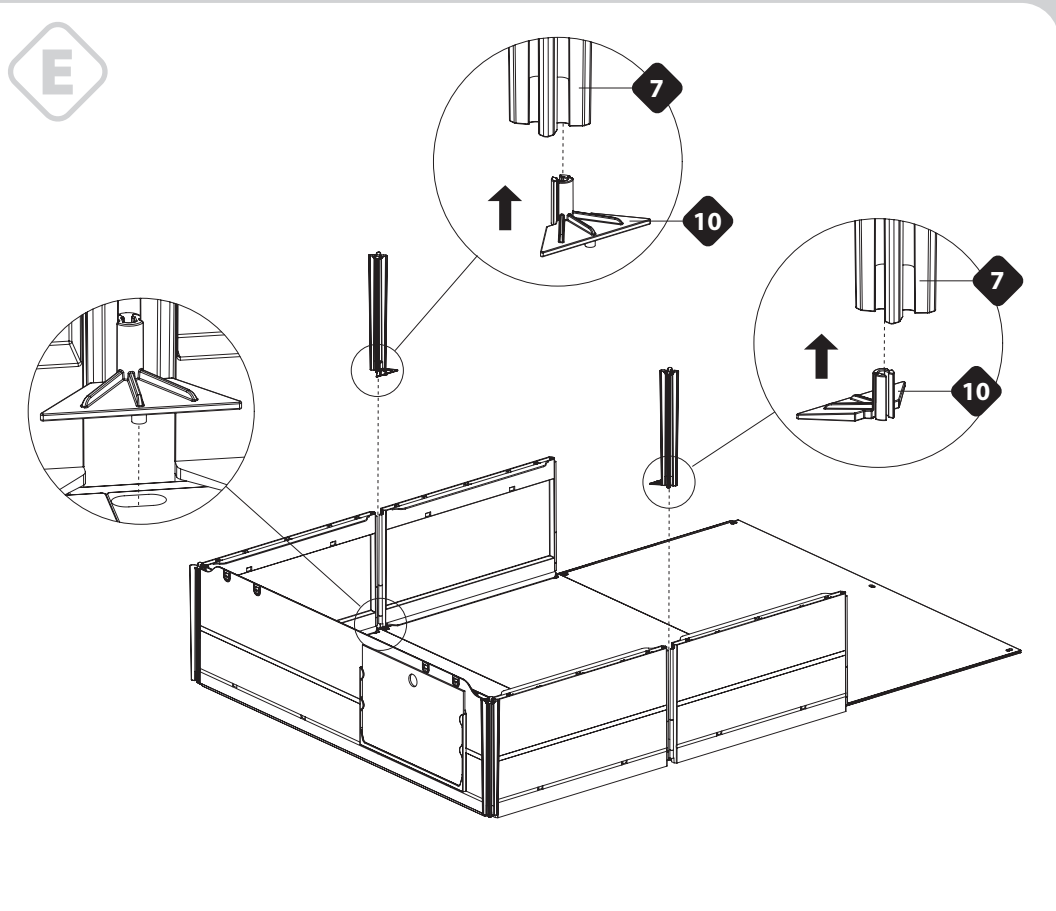

Cod. 570405

1075 x 72 x h 500 mm

G**I****H****L**

- Place the net so that the vertical bars are in the outer side of the cage.
- Posizionare la rete in modo tale che le barre verticali siano sul lato esterno della gabbia.
- Positionner la grille afin que les barres verticales soient sur le côté extérieur de la cage.
- Bringen Sie das Netz so an, dass sich die vertikalen Stäbe auf der äußeren Seite des Käfigs befinden.

- Plaats het gaas op zo'n manier dat de verticale spijlen aan de buitenkant van de kooi zitten.
- Posicionar la red de modo que las barras verticales estén en el lado externo de la jaula.
- Posicione a grade de modo que as barras verticais fiquem para o lado externo da gaiola.
- Поместите решетку так, чтобы вертикальные стержни находились на внешней стороне клетки.

• For better stability and solidity of the cage, fix the walls to the bottom with the supplied screws.

• Per una migliore stabilità e solidità della gabbia fissare le pareti al fondo con le viti in dotazione.

• Pour une meilleure stabilité et solidité de la cage fixer les parois au fond avec les vis fournies.

• Für mehr Stabilität und Festigkeit kann man die Wände mit den mitgelieferten Schrauben am Boden befestigen.