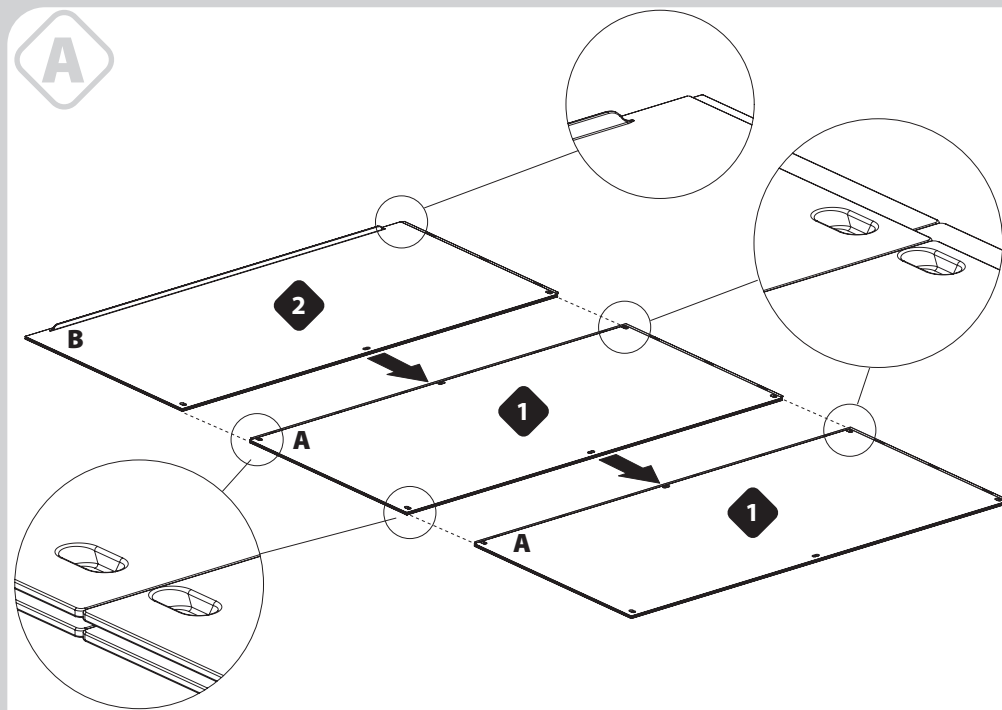

Cod. 570405

1075 x 72 x h 500 mm

G**I****H****L**

- Place the net so that the vertical bars are in the outer side of the cage.
- Posizionare la rete in modo tale che le barre verticali siano sul lato esterno della gabbia.
- Positionner la grille afin que les barres verticales soient sur le côté extérieur de la cage.
- Bringen Sie das Netz so an, dass sich die vertikalen Stäbe auf der äußeren Seite des Käfigs befinden.

- Plaats het gaas op zo'n manier dat de verticale spijlen aan de buitenkant van de kooi zitten.
- Posicionar la red de modo que las barras verticales estén en el lado externo de la jaula.
- Posicione a grade de modo que as barras verticais fiquem para o lado externo da gaiola.
- Поместите решетку так, чтобы вертикальные стержни находились на внешней стороне клетки.

• For better stability and solidity of the cage, fix the walls to the bottom with the supplied screws.

• Per una migliore stabilità e solidità della gabbia fissare le pareti al fondo con le viti in dotazione.

• Pour une meilleure stabilité et solidité de la cage fixer les parois au fond avec les vis fournies.

• Für mehr Stabilität und Festigkeit kann man die Wände mit den mitgelieferten Schrauben am Boden befestigen.