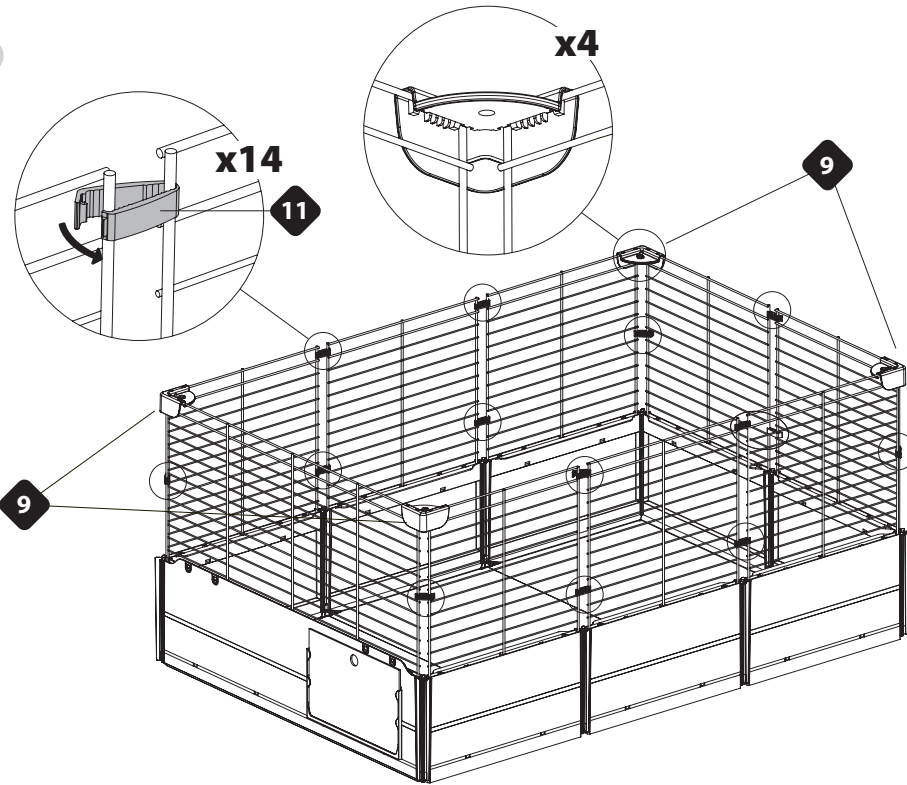

Cod. 570405

1075 x 72 x h 500 mm

G**I****H****L**

- Place the net so that the vertical bars are in the outer side of the cage.
- Posizionare la rete in modo tale che le barre verticali siano sul lato esterno della gabbia.
- Positionner la grille afin que les barres verticales soient sur le côté extérieur de la cage.
- Bringen Sie das Netz so an, dass sich die vertikalen Stäbe auf der äußeren Seite des Käfigs befinden.

- Plaats het gaas op zo'n manier dat de verticale spijlen aan de buitenkant van de kooi zitten.
- Posicionar la red de modo que las barras verticales estén en el lado externo de la jaula.
- Posicione a grade de modo que as barras verticais fiquem para o lado externo da gaiola.
- Поместите решетку так, чтобы вертикальные стержни находились на внешней стороне клетки.

• For better stability and solidity of the cage, fix the walls to the bottom with the supplied screws.

• Per una migliore stabilità e solidità della gabbia fissare le pareti al fondo con le viti in dotazione.

• Pour une meilleure stabilité et solidité de la cage fixer les parois au fond avec les vis fournies.

• Für mehr Stabilität und Festigkeit kann man die Wände mit den mitgelieferten Schrauben am Boden befestigen.