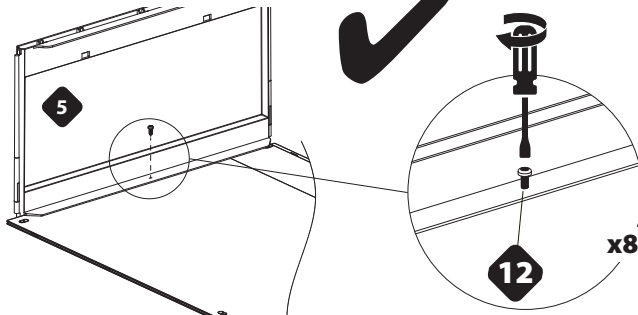

• For better stability and solidity of the cage, fix the walls to the bottom with the supplied screws.

• Per una migliore stabilità e solidità della gabbia fissare le pareti al fondo con le viti in dotazione.

• Pour une meilleure stabilité et solidité de la cage fixer les parois au fond avec les vis fournies.

• Für mehr Stabilität und Festigkeit kann man die Wände mit den mitgelieferten Schrauben am Boden befestigen.

• Voor een goede stabiliteit en stevigheid van de kooi, bevestig u het beste de wanden aan de bodem met de meegeleverde schroeven.

• Para una mejor estabilidad y solidez de la jaula, fije las paredes al fondo con los tornillos suministrados.

• Para melhor estabilidade e solidez da gaiola, fixe as paredes ao fundo com os parafusos fornecidos.

• Для лучшей устойчивости и прочности каркаса закрепите стенки на дне с помощью прилагаемых винтов.

**WARNING - ATTENZIONE - AVERTISSEMENT
WARNHINWEISE - WAARSCHUWING
ADVERTENCIAS - AVISO - ПРЕДУПРЕЖДЕНИЕ**

ADD-ON EXTENSION KITS

Make your Favourite Home Set
Crea la tua configurazione preferita
Construisez votre KIT d'Habitat préféré
Entwurf und baue Dein modulares Traumheim
Maak je favoriete verblijf
Crea tu set de hogar favorito
Faça sua montagem preferida
Построй свой любимый дом

ROOF KIT
Code: 57043800

FLOOR KIT
Code: 57043600