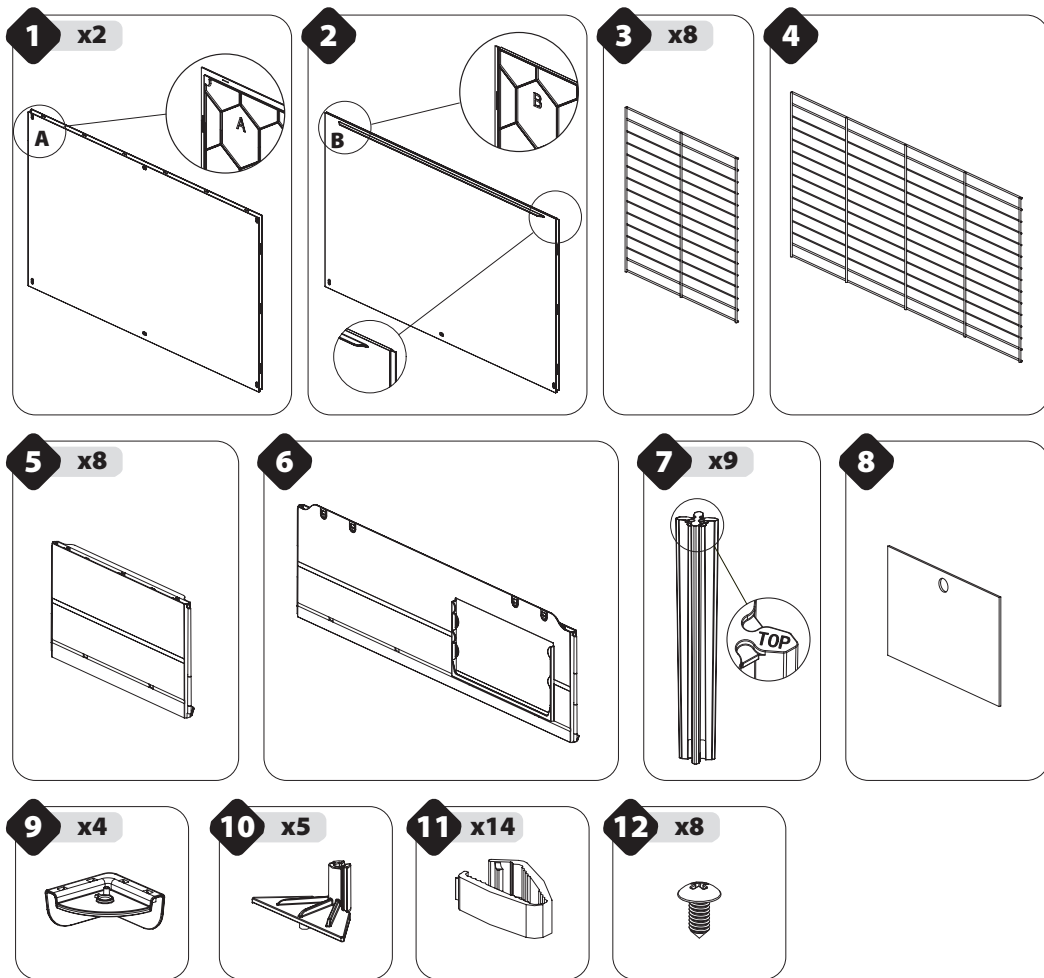

Cod. 570405

1075 x 72 x h 500 mm

G**I****H****L**

- Place the net so that the vertical bars are in the outer side of the cage.
- Posizionare la rete in modo tale che le barre verticali siano sul lato esterno della gabbia.
- Positionner la grille afin que les barres verticales soient sur le côté extérieur de la cage.
- Bringen Sie das Netz so an, dass sich die vertikalen Stäbe auf der äußeren Seite des Käfigs befinden.

- Plaats het gaas op zo'n manier dat de verticale spijlen aan de buitenkant van de kooi zitten.
- Posicionar la red de modo que las barras verticales estén en el lado externo de la jaula.
- Posicione a grade de modo que as barras verticais fiquem para o lado externo da gaiola.
- Поместите решетку так, чтобы вертикальные стержни находились на внешней стороне клетки.

• For better stability and solidity of the cage, fix the walls to the bottom with the supplied screws.

• Per una migliore stabilità e solidità della gabbia fissare le pareti al fondo con le viti in dotazione.