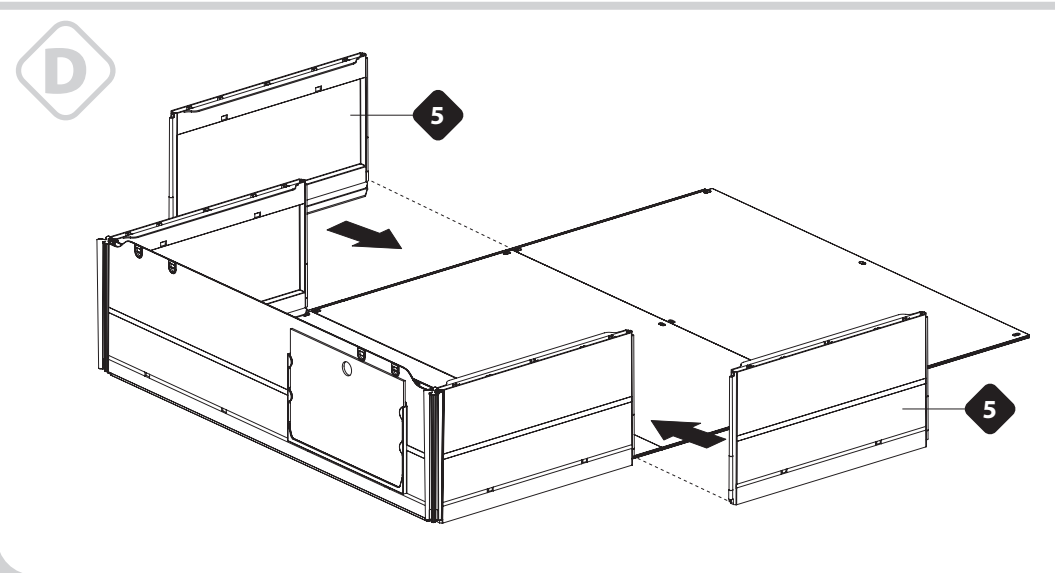

Cod. 570405

1075 x 72 x h 500 mm

G**I****H****L**

- Place the net so that the vertical bars are in the outer side of the cage.
- Posizionare la rete in modo tale che le barre verticali siano sul lato esterno della gabbia.
- Positionner la grille afin que les barres verticales soient sur le côté extérieur de la cage.
- Bringen Sie das Netz so an, dass sich die vertikalen Stäbe auf der äußeren Seite des Käfigs befinden.

- Plaats het gaas op zo'n manier dat de verticale spijlen aan de buitenkant van de kooi zitten.
- Posicionar la red de modo que las barras verticales estén en el lado externo de la jaula.
- Posicione a grade de modo que as barras verticais fiquem para o lado externo da gaiola.
- Поместите решетку так, чтобы вертикальные стержни находились на внешней стороне клетки.

• For better stability and solidity of the cage, fix the walls to the bottom with the supplied screws.

• Per una migliore stabilità e solidità della gabbia fissare le pareti al fondo con le viti in dotazione.