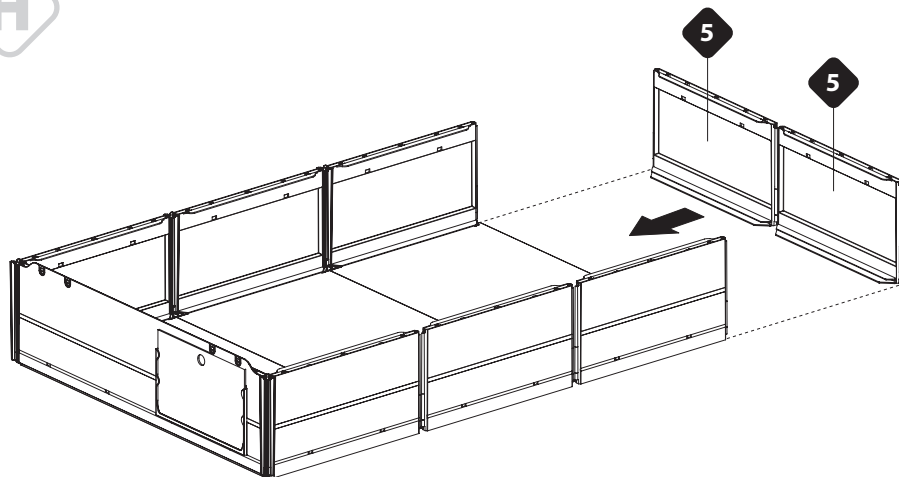

Cod. 570405

1075 x 72 x h 500 mm

G**I****H****L**

- Place the net so that the vertical bars are in the outer side of the cage.
- Posizionare la rete in modo tale che le barre verticali siano sul lato esterno della gabbia.
- Positionner la grille afin que les barres verticales soient sur le côté extérieur de la cage.
- Bringen Sie das Netz so an, dass sich die vertikalen Stäbe auf der äußeren Seite des Käfigs befinden.

- Plaats het gaas op zo'n manier dat de verticale spijlen aan de buitenkant van de kooi zitten.
- Posicionar la red de modo que las barras verticales estén en el lado externo de la jaula.
- Posicione a grade de modo que as barras verticais fiquem para o lado externo da gaiola.
- Поместите решетку так, чтобы вертикальные стержни находились на внешней стороне клетки.

• For better stability and solidity of the cage, fix the walls to the bottom with the supplied screws.

• Per una migliore stabilità e solidità della gabbia fissare le pareti al fondo con le viti in dotazione.