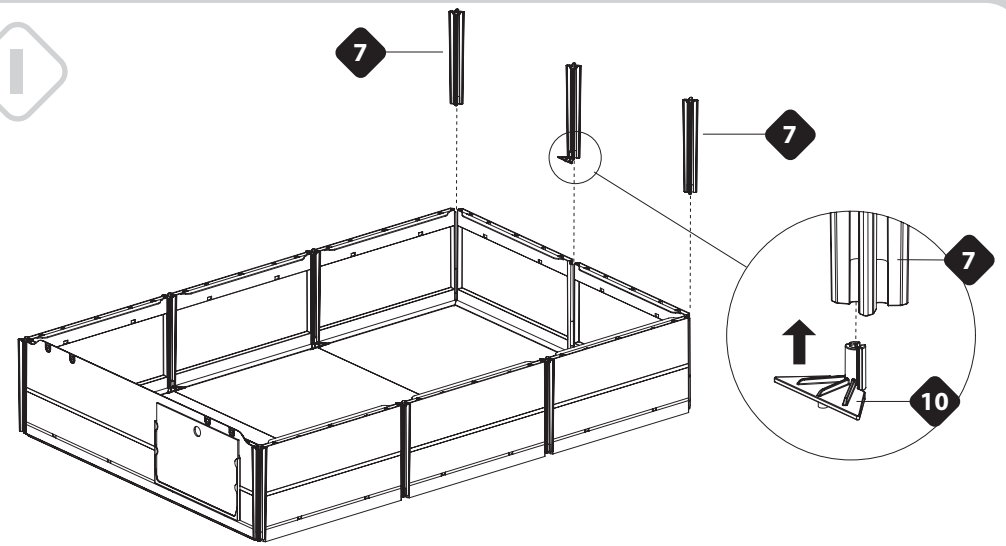

Cod. 570405

1075 x 72 x h 500 mm

G**I****H****L**

- Place the net so that the vertical bars are in the outer side of the cage.
- Posizionare la rete in modo tale che le barre verticali siano sul lato esterno della gabbia.
- Positionner la grille afin que les barres verticales soient sur le côté extérieur de la cage.
- Bringen Sie das Netz so an, dass sich die vertikalen Stäbe auf der äußeren Seite des Käfigs befinden.

- Plaats het gaas op zo'n manier dat de verticale spijlen aan de buitenkant van de kooi zitten.
- Posicionar la red de modo que las barras verticales estén en el lado externo de la jaula.
- Posicione a grade de modo que as barras verticais fiquem para o lado externo da gaiola.
- Поместите решетку так, чтобы вертикальные стержни находились на внешней стороне клетки.

• For better stability and solidity of the cage, fix the walls to the bottom with the supplied screws.

• Per una migliore stabilità e solidità della gabbia fissare le pareti al fondo con le viti in dotazione.